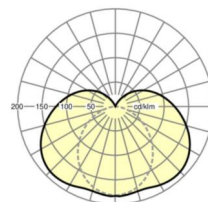

параметры

номер заказа	16320644120
код EAN	4020863424726
номер таможенного тарифа	94051190
Знак прохождения контроля	IP 54, класс защиты I, для рабочих мест за дисплеем 65°<3000, испытания на воспламенение 850°C, F, D, MM, Indoor, CE
Степень ударопрочности IK	IK06 (-10°C bis 35°C)
Температура окружения	ta -10°C в 35°C
Гарантийный срок	5 лет
Государственные программы поддержки	BEG - государственные субсидии для энергосберегающих зданий (действительна только для Германии)

электротехника

Балласт	Электронный драйвер (1 штука)
Мощность системы	8W
сетевое напряжение	230V/50Hz
автоматический предохранитель (пусковой ток)	45 штук/B10, 73 штук/B16, 71 штук/C10, 113 штук/C16
класс энергосбережения/Источник света	C

Оптика

Оснастка	LED, цветопередача/оттенок света CRI ≥ 80 / 4000K
Допуск для координаты цветности (MacAdam)	3SDCM
Фотобиологическая безопасность (светильник)	RG0
Номинальный световой поток	1145lm
Срок службы LED	50000h L80/B10 (Tq 35°C/См. Инструкцию по сборке и установке)
светоотдача светильников	137lm/W

DEEP-LINK

<https://www.regiolum.de/ru/article/16320644120>

Ссылка	LED 1100lm 840
ηLB	100 %
Φ ↓/↑	79 % / 21 %
дисплей	65° < 3000cd/m²