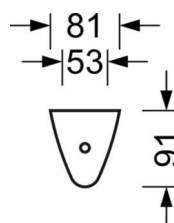

Оптика

Оснастка	LED, цветопередача/оттенок света CRI ≥ 80 / 4000K
Допуск для координаты цветности (MacAdam)	3SDCM
Фотобиологическая безопасность (светильник)	RG0
Номинальный световой поток	1145lm
Срок службы LED	50000h L80/B10 (Tq 35°C/См. Инструкцию по сборке и установке)
светоотдача светильников	137lm/W

DEEP-LINK

<https://www.regiolum.de/ru/article/16320644120>

Ссылка	LED 1100lm 840
ηLB	100 %
Φ ↓/↑	79 % / 21 %
дисплей	65° < 3000cd/m ²

Механика

цвет корпуса	белый стандартный для электротехники RAL 9016
размеры (LxWxH/DxH)	600mm x 81mm x 91mm
вес (нетто)	1.4kg
Кабельный ввод KE (X/Y)	215mm/0mm
Вид монтажа	Потолочная одиночная установка, установка на мебели, установка на стене

размеры

L	600 mm	Длина
B	81 mm	Ширина
H	91 mm	Высота
A1	450 mm	Расстояние между точками крепежа при одиночной установке
X	215 mm	Расстояние от ввода проводов до середины светильника по оси X (вдо
Y	0 mm	Расстояние от ввода проводов до середины светильника по оси Y (поп