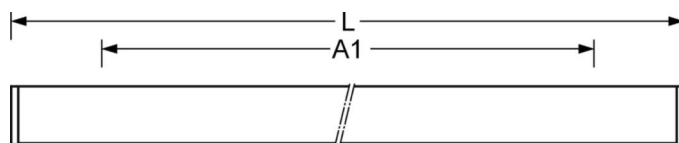

Оптика

Оснастка	LED, цветопередача/оттенок света CRI ≥ 80 / 4000K
Допуск для координаты цветности (MacAdam)	3SDCM
Фотобиологическая безопасность (светильник)	RG0
Номинальный световой поток	1145lm
Срок службы LED	50000h L80/B10 (Tq 35°C/См. Инструкцию по сборке и установке)
светоотдача светильников	137lm/W

DEEP-LINK

<https://www.regiolum.de/ru/article/16320644120>

Ссылка	LED 1100lm 840
ηLB	100 %
Φ ↓/↑	79 % / 21 %
дисплей	65° < 3000cd/m ²

Механика

цвет корпуса	белый стандартный для электротехники RAL 9016
размеры (LxWxH/DxH)	600mm x 81mm x 91mm
вес (нетто)	1.4kg
Кабельный ввод KE (X/Y)	215mm/0mm
Вид монтажа	Потолочная одиночная установка, установка на мебели, установка на стене

размеры

L	600 mm	Длина
B	81 mm	Ширина
H	91 mm	Высота
A1	450 mm	Расстояние между точками крепежа при одиночной установке
X	215 mm	Расстояние от ввода проводов до середины светильника по оси X (вдо
Y	0 mm	Расстояние от ввода проводов до середины светильника по оси Y (поп